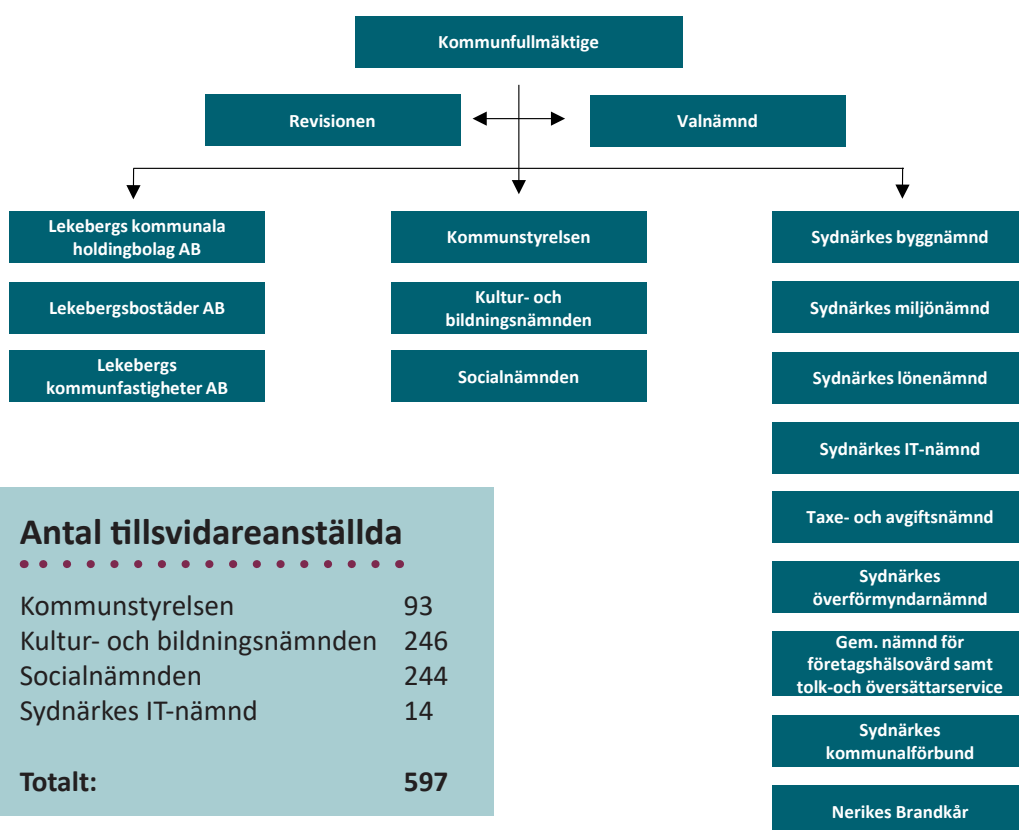

Kommunens organisation